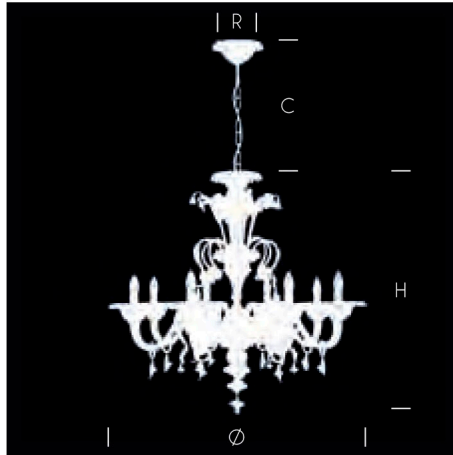

## Technical data

|   |                                      |
|---|--------------------------------------|
| R | Ceiling cup / Rosone                 |
| C | Chain / Catena                       |
| H | Height / Altezza                     |
| Ø | Diameter / Diametro                  |
| D | Depth / Profondità                   |
| W | Width / Larghezza                    |
|   | Bulb / Lampadina                     |
|   | Weight / Peso                        |
|   | Insulation class / Classe isolamento |