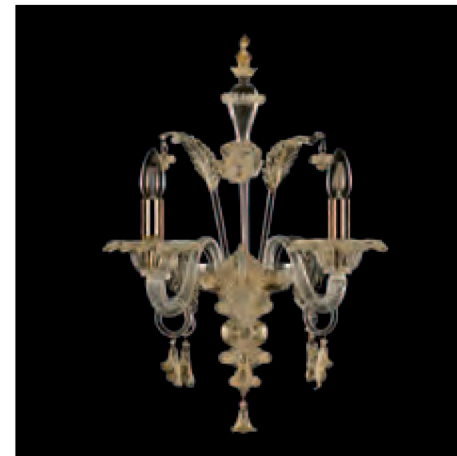

SRM0727-12-CPZ  
Ø 110 cm - H 115 cm - C 55 cm - R 14 cm  
E14 12 x MAX 60W 34 KG

AP0727-2-CK  
W 40 cm - H 60 cm - D 25 cm  
E14 2 x MAX 60W 2 KG

SM0727-8-CK  
Ø 100 cm - H 90 cm - C 55 cm - R 12 cm  
E14 8 x MAX 60W 18 KG